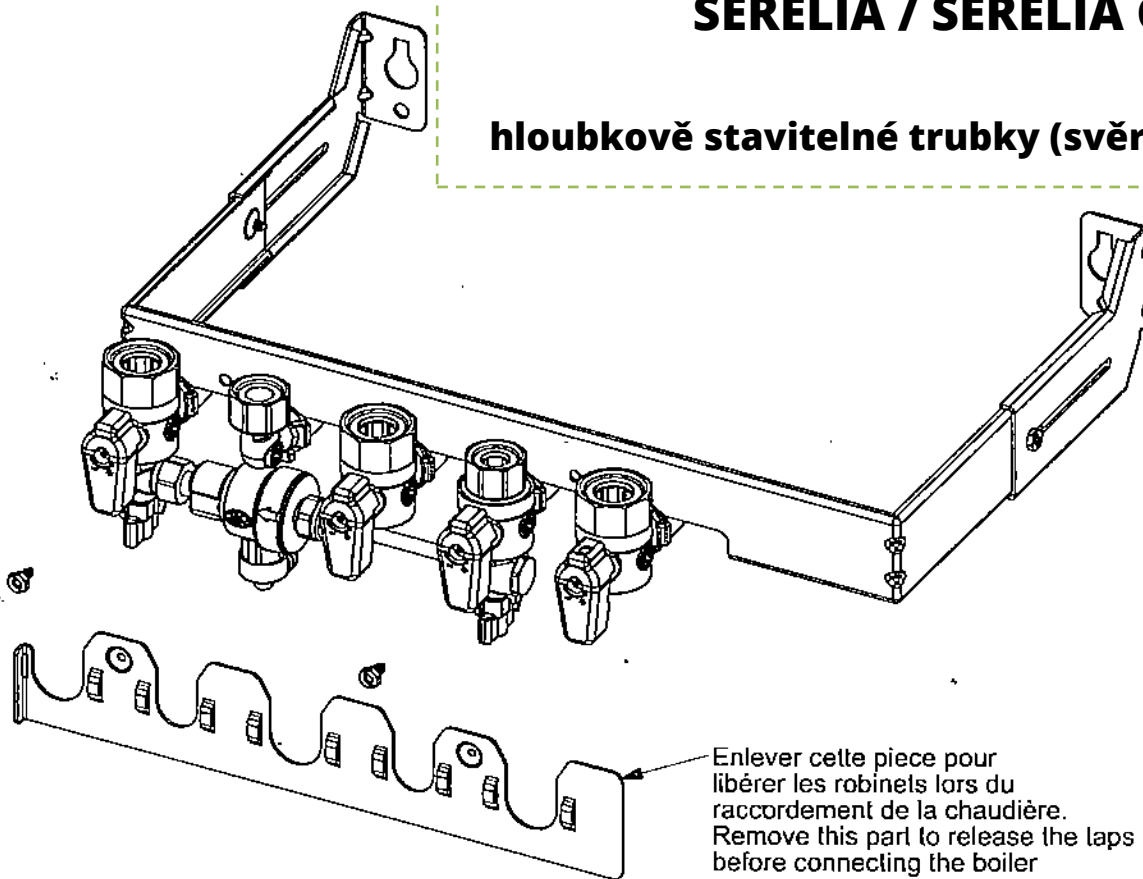

3678434

MONTÁŽNÍ ŠABLONA S UZÁVĚRY SERELIA / SERELIA GREEN

hloubkově stavitelné trubky (svěrný spoj)

Enlever cette piece pour
libérer les robinets lors du
raccordement de la chaudière.
Remove this part to release the laps
before connecting the boiler