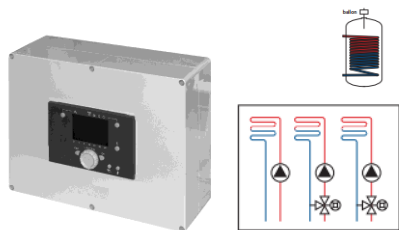

## KASKÁDOVÝ REGULÁTOR RVS63.283 sestava VČETNĚ ROZVADĚČE

③

**Max. sestava** kaskáda až **8 modulovaných kondenzačních kotlů** (Green) topné okruhy - **2x směšovaný + 1x čerpadlový TO**, LPB komunikace **teplá voda** – zásobník nebo deskový výměník + zásobník multifunkční výstup – 3x (např. **cirkulace zásobníku** časově a teplotně)

**Obsahuje:** regulátor RVS 63.283, sada svorek, ovládací panel AVS37 se zadní krytkou, spojovací kabel – vše instalováno do rozvaděče pro montáž na zed'

**Neobsahuje:** **komunikační převodník kotle** – nutno pro kotle HP - instalace do každého z kotlů v kaskádě  
**teplotní čidla** - venkovní + anuloid + čidla TO + zásobník (viz níže)