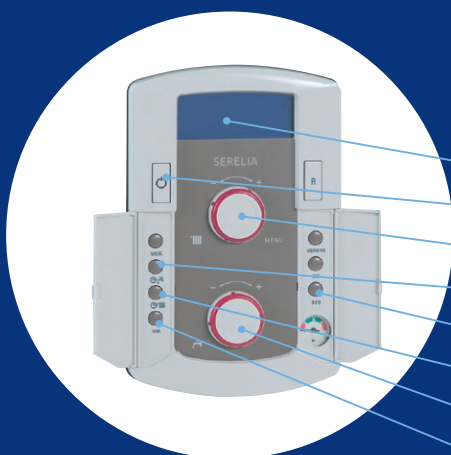

## Ovládání jedním prstem

Multifunkční LCD displej

Hlavní vypínač zapnuto / vypnuto

Nastavení teploty topení

Volba funkce teplé vody

Tlačítko pro informace o zařízení

Volba funkce topení

Nastavení teploty teplé vody