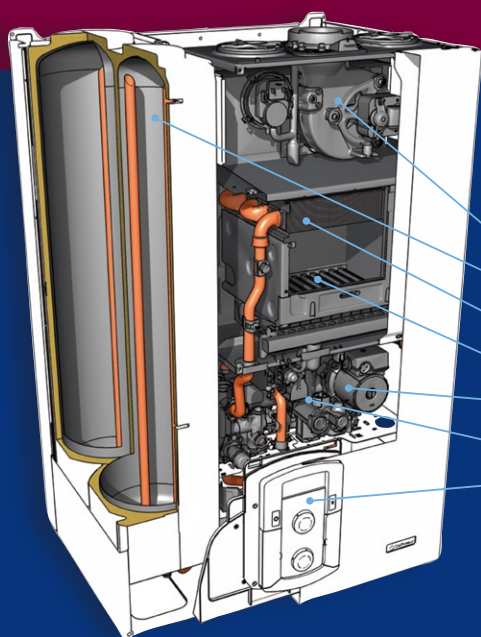

NIAGARA C 25 CF | 25, 30 FF

Ventilátor s modulací otáček pro snížení hlučnosti a vysokou účinnost (FF)

Zásobník teplé vody s objemem 2x 20 litrů z nerezové oceli (záruka 5 let)

Celoměděný spalínový výměník s vysokou účinností

Nerezový hořák (snížená produkce NOx – 3.třída) s „tichým“ zapalováním

Dvoustupňové čerpadlo s automatickou změnou otáček

Kompaktní hydraul. blok topení a ohřevu vody s nabíjecím čerpadlem zásobníku

Regulace kotle s multifunkčním LCD displejem a časovým programem